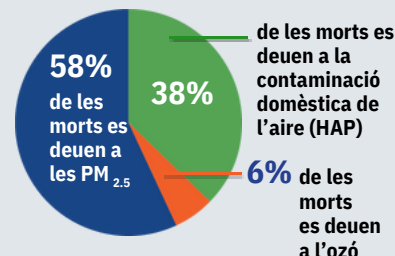

STATE OF GLOBAL AIR / 2024

8,1
milions de morts en total

degut a la contaminació de l'aire el 2021

El 2n

major factor de risc de morts el 2021

Els països del sud d'Àsia i Àfrica són els que pateixen la major incidència de malalties.

Factors mundials de risc de mortalitat

1. Hipertensió
2. **Contaminació de l'aire**
3. Consum de tabac
4. Dieta
5. Nivells elevats de glucosa plasmàtica en dejú

Des de l'any 2000

La carga de morbiditat per contaminació atmosfèrica domèstica ha disminuït en gran mesura gràcies a la reducció de l'exposició a la Xina i al sud d'Àsia.

S'ha produït un descens del **36%** en les morts per HAP.

La contaminació de l'aire és responsable del

30% de les morts ocasionades per infeccions respiratòries agudes.

28% de les morts ocasionades per malalties de les artèries coronàries.

48% de les morts ocasionades per malaltia pulmonar obstructiva crònica.

Les morts ocasionades per infeccions respiratòries agudes estan decreixent a la majoria de les regions.

A nivell Mundial, els nivells de PM 2,5 s'estan reduint o estabilitzant-se a moltes regions.